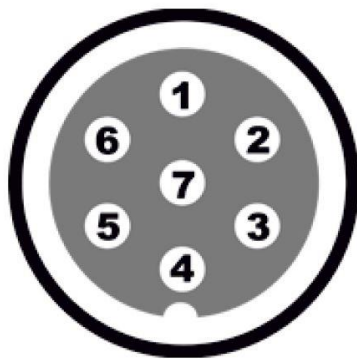

Belegungsplan 7- / 13-poliger Stecker

Pol-Nr	Farbe	DIN	Funktion
1	●	L	Blinker links
2	●	54g	Nebelschlusslicht
3	○	31	Masse
4	●	R	Blinker rechts
5	●	58R	Schlusslicht rechts
6	●	54	Bremslicht
7	●	58L	Schlusslicht links

Pol-Nr	Farbe	DIN	Funktion
1	●	L	Blinker links
2	●	54g	Nebelschlusslicht
3	○	31	Masse
4	●	R	Blinker rechts
5	●	58R	Schlusslicht rechts
6	●	54	Bremslicht
7	●	58L	Schlusslicht links
8	●	ZR	Rückfahrlicht
9	●●	30	Dauerplus
10	●●		Ladeleitung Plus
11			nicht belegt
12			nicht belegt
13	●○	31	Masse Pol 9-12